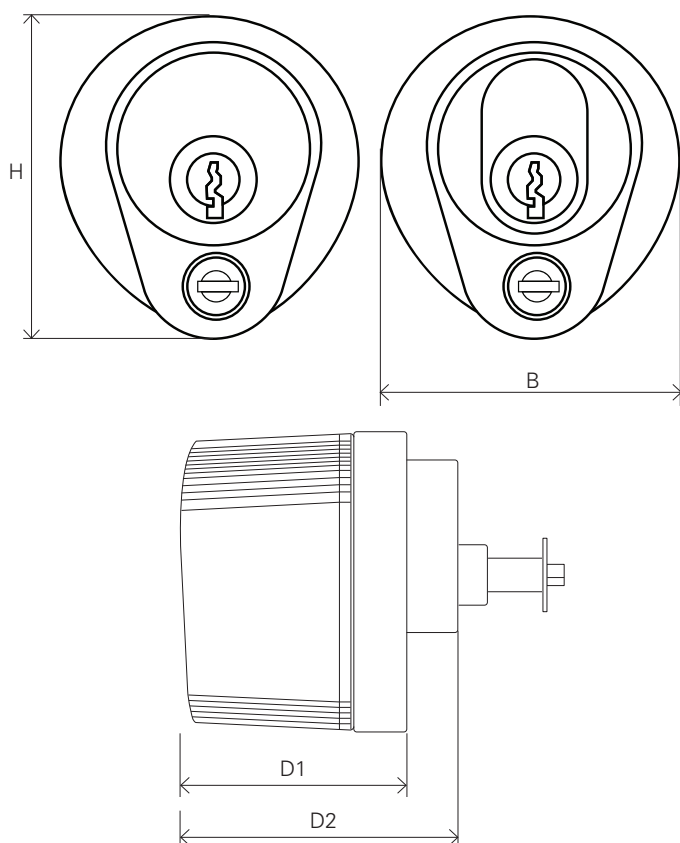

## Swedlock DUO City

DUO City är senaste generationens dubbelfunktionslås från Swedlock. DUO City är precis som Swedlocks samtliga låsprodukter helt batterifri och kräver minimalt underhåll.

Dörrens befintliga låscylinder monteras enkelt i DUO-låset som därefter monteras på dörren utan åverkan. Den befintliga mekaniska nyckeln fortsätter fungera precis som tidigare men låset kan också öppnas av Swedlocks digitala nyckel. Med hjälp av den digitala nyckeln frigörs den yttre låsinfattningen som används som ett vred för att låsa upp och låsa. DUO City är anpassad för den skandinaviska marknaden och passar både rund och oval cylinder.

### Rund cylinder

### Oval cylinder

Mått (HxBxD1xD2)	66 x 62 x 47 x 56 mm
Passar cylindertyp	Rund, Oval
Passar dörrtjocklek	30-140 mm
Vikt	630 g
Material	Härdat stål
Ytbehandling	Blank kromatering

Swedlock DUO CITY är certifierad enligt SSF 3522 utgåva 2, låsklass 3. Låset är anpassat för bostadsdörrar, entrédörrar/portar samt soprum och tvättstugor.