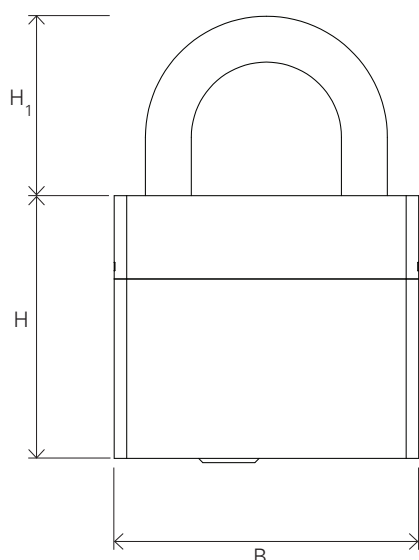

## Swedlock DUO-hänglås

DUO-hänglås är ett unikt dubbelfunktionslås från Swedlock där två, av varandra oberoende, nycklar kan användas för att låsa / låsa upp. Vid installation behålls befintlig mekanisk oval cylinder samtidigt som hänglåset kan låsas upp med Swedlocks behörighetsstyrda digitala nyckel. Precis som Swedlocks samtliga låsprodukter är DUO-hänglåset helt batterifritt.

Hänglåset kan anpassas efter olika bygelhöjder, 15 - 50 mm. Byglarna kan enkelt bytas utan verktyg.

Hänglåset kan även förses med väderskydd upp till IP 68 och finns i hänglåsclasserna SSFN 014 klass 2, klass 3 och klass 4 (EN-12320 Grade 3, Grade 4 och Grade 5).

	Klass 2	Klass 3	Klass 4
Mått (BxHxD) mm	72 x 63 x 32	72 x 63 x 32	79 x 63 x 32
Bygelhöjd (H <sub>1</sub> )	15 - 50 mm		
Material	Rostfritt stål	Härdat stål	
Ytbehandling	Blankkromaterat		

Mekanisk cylinder