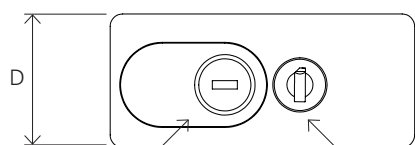

## Swedlock DUO-hänglås

DUO-hänglås är ett unikt dubbelfunktionslås från Swedlock där två, av varandra oberoende, nycklar kan användas för att låsa / låsa upp. Vid installation behålls befintlig mekanisk oval cylinder samtidigt som hänglåset kan låsas upp med Swedlocks behörighetsstyrda digitala nyckel. Precis som Swedlocks samtliga låsprodukter är DUO-hänglåset helt batterifritt.

Hänglåset kan anpassas efter olika bygelhöjder, 15 - 50 mm. Byglarna kan enkelt bytas utan verktyg.

Hänglåset kan även förses med väderskydd upp till IP 68 och finns i hänglåsclasserna SSFN 014 klass 2, klass 3 och klass 4 (EN-12320 Grade 3, Grade 4 och Grade 5).

	Klass 2	Klass 3	Klass 4
Mått (BxHxD) mm	72 x 63 x 32	72 x 63 x 32	79 x 63 x 32
Bygelhöjd (H <sub>1</sub> )	15 - 50 mm		
Material	Rostfritt stål	Härdat stål	
Ytbehandling	Blankkromaterat		

Mekanisk cylinder