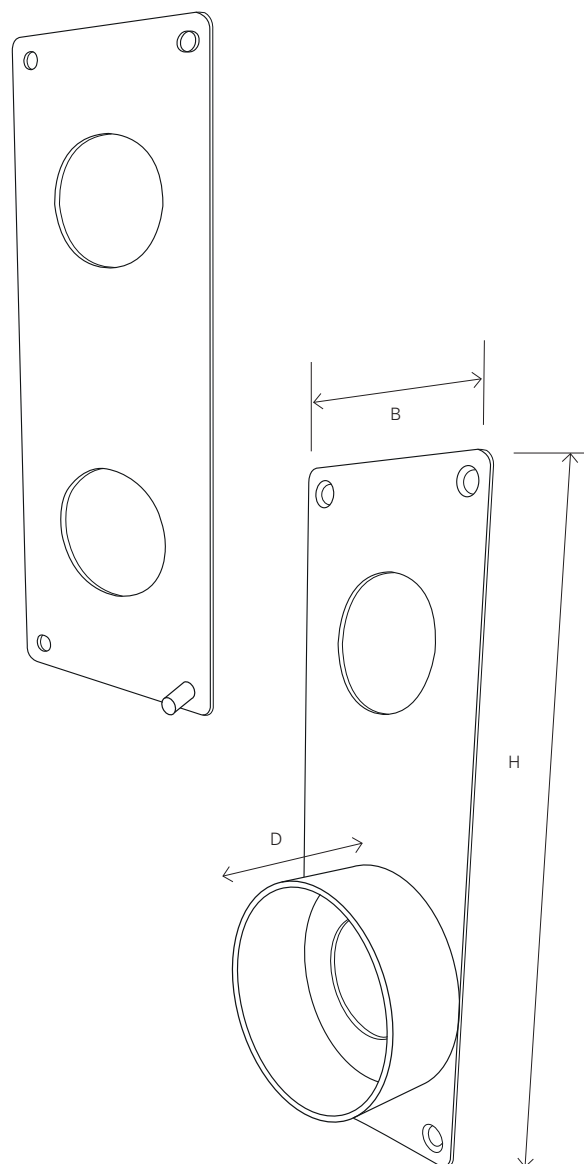

11239001

113540001

Art. Nr.	Material	b x h x d
11239001	Rostfritt, polerat	89 x 135 x 60 mm
11350001	Rostfritt, plast	89 x 135 x 60 mm

## Väderskydd Fasadnyckelskåp

Väderskydd till fasadnyckelskåp som är monterade i väderutsatt läge. Skyddet består av transparent plast med hållare i rostfritt stål.

Art. Nr.	Material	b x h x d
10578001	Rostfritt, plast	89 x 135 x 60 mm

## Motkörningsskydd Duolås

Motkörningsskydd för Swedlock Duolås. Skyddet består av platta i elpolerad metall med skydd för låsvredet på dörrens insida. Detta för att förhindra oavsiktlig motkörning av exempelvis sopkär! För dörrar med "mjuk" eller ihålig kärna rekommenderas en yttre plåt (10572001) för stabilare montage.

10572001

10456001

Art. Nr.	Material	b x h x d
10572001	RF Elpolerat	89 x 135 x 60 mm
10456001	RF Elpolerat	89 x 135 x 60 mm