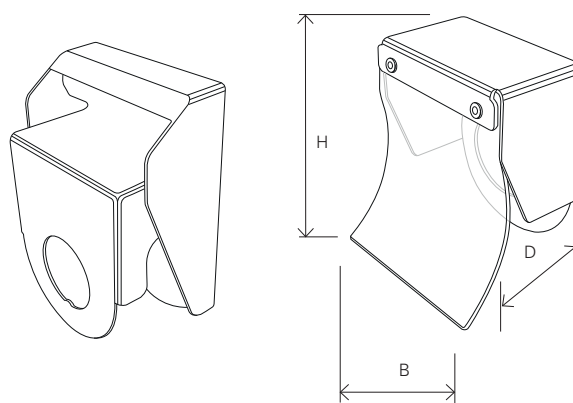

11239001

113540001

Art. Nr.	Material	b x h x d
11239001	Rostfritt, polerat	89 x 135 x 60 mm
11350001	Rostfritt, plast	89 x 135 x 60 mm

## Väder- & vandalskydd Nyckelfacksrör

Finns i rostfritt elpolerat utförande helt i metall, eller i rostfritt med flexielt plastskydd.

10564001

1057001

Art. Nr.	Material	b x h x d
10564001	Rostfritt, polerat	89 x 135 x 60 mm
10577001	Rostfritt, plast	89 x 135 x 60 mm

10572001

10456001

Art. Nr.	Material	b x h x d
10572001	RF Elpolerat	89 x 135 x 60 mm
10456001	RF Elpolerat	89 x 135 x 60 mm