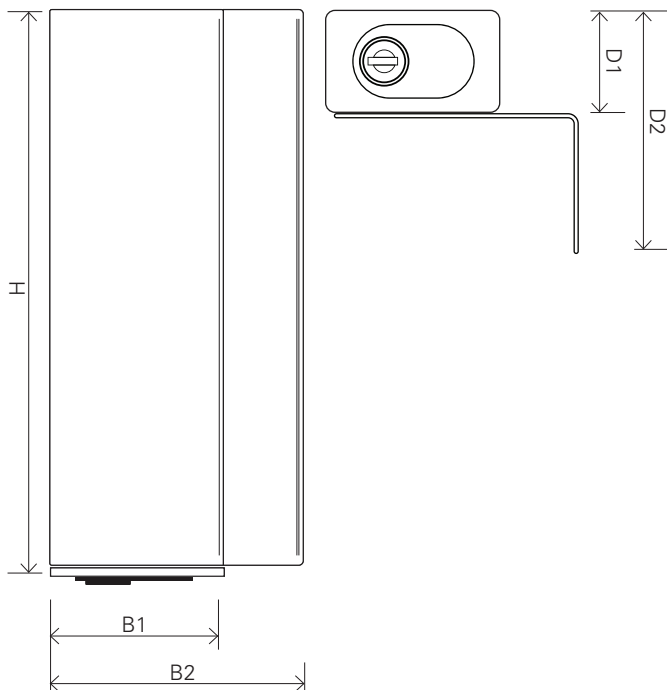

Swedlock nyckelgömma

Smarta nyckelgömmor är ett praktiskt komplement till Swedlocks DUO-lås för att nå en heltäckande låslösning. Nyckelgömmor används där det av olika skäl inte är möjligt att montera DUO-lås.

Mått (HxB1xB2xD1xD2)	165 x 50 x 75 x 30 x 70 mm
Passar dörrhängning	Vänster, höger
Vikt	985 g
Material	Rostfritt stål

Nyckelförvaringsenheterna rymmer två nycklar av standardstorlek och är godkända och certifierade enligt Svenska Stöldskyddsförningens norm SSFN 024 i låsklass 3.