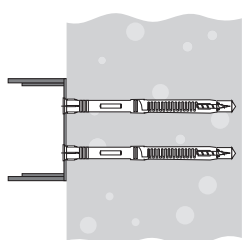

Nyckelbox MVR7000

Nyckelbox MVR7000 är tillverkad i rostfritt stål, kan enkelt och snabbt monteras på alla väggtyper.

Nyckelbox-serien är lämpad för användning av larmföretag, brandkår, hemvård, transport- och leverantörsföretag, serviceföretag, renoveringsföretag och andra som behöver särskilda säkerhetsåtgärder. Nyckelboxen kan enkelt och snabbt monteras i allt från tegelväggar och andra kavitetsväggar till träväggar och betongväggar.

Art. nr utan larmskydd
 10945001
 11504001
 11338001

Art. nr med larmskydd
 10946001
 11505001
 11367001

(a) Montering Klass 3

(b) Montering Klass 5

Fördelar med Nyckelbox MVR7000:

- Enkel och snabb montering.
- Väderbeständig - gjord av 4 mm rostfritt stål (lackerad yta).
- Nyckelboxen levereras med cylinder godkänd i Klass 5.
- Mycket konkurrenskraftiga priser

10945001 utan larmskydd • 10946001 med larmskydd

Mått (HxBxD) 116 x 80 x 59 mm

Passar cylindertyp Oval

Godkännande Klass 3 (a) Klass 5 (b)

Material Rostfritt stål

Ytbehandling Lackerad yta

11504001 utan larmskydd • 11505001 med larmskydd

Mått (HxBxD) 116 x 80 x 76 mm

Passar cylindertyp Oval

Godkännande Klass 3 (a) Klass 5 (b)

Material Rostfritt stål

Ytbehandling Lackerad yta

11338001 utan larmskydd • 11367001 med larmskydd

Mått (HxBxD) 160 x 130 x 70 mm