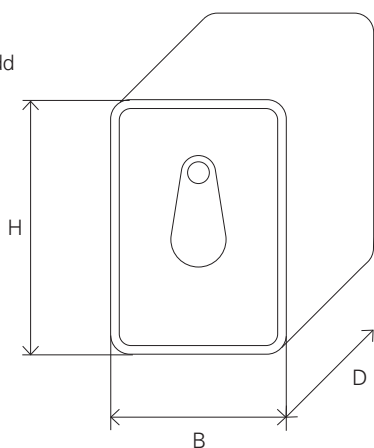

Nyckelbox MVR7000

Nyckelbox MVR7000 är tillverkad i rostfritt stål, kan enkelt och snabbt monteras på alla väggtyper.

Nyckelbox-serien är lämpad för användning av larmföretag, brandkår, hemvård, transport- och leverantörsföretag, serviceföretag, renoveringsföretag och andra som behöver särskilda säkerhetsåtgärder. Nyckelboxen kan enkelt och snabbt monteras i allt från tegelväggar och andra kavitetsväggar till träväggar och betongväggar.

Art. nr utan larmskydd
 10945001
 11504001
 11338001

Art. nr med larmskydd
 10946001
 11505001
 11367001

(a) Montering Klass 3

(b) Montering Klass 5

Fördelar med Nyckelbox MVR7000:

- Enkel och snabb montering.
- Väderbeständig - gjord av 4 mm rostfritt stål (lackerad yta).
- Nyckelboxen levereras med cylinder godkänd i Klass 5.
- Mycket konkurrenskraftiga priser

10945001 utan larmskydd • 10946001 med larmskydd

Mått (HxBxD) 116 x 80 x 59 mm

Passar cylindertyp Oval

Godkännande Klass 3 (a) Klass 5 (b)

Material Rostfritt stål

Ytbehandling Lackerad yta

11504001 utan larmskydd • 11505001 med larmskydd

Mått (HxBxD) 116 x 80 x 76 mm

Passar cylindertyp Oval

Godkännande Klass 3 (a) Klass 5 (b)

Material Rostfritt stål

Ytbehandling Lackerad yta

11338001 utan larmskydd • 11367001 med larmskydd

Mått (HxBxD) 160 x 130 x 70 mm