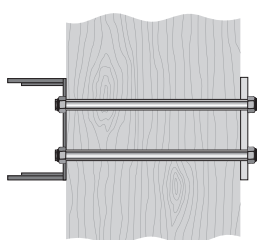

Nyckelbox MVR7000

Nyckelbox MVR7000 är tillverkad i rostfritt stål, kan enkelt och snabbt monteras på alla väggtyper.

Nyckelbox-serien är lämpad för användning av larmföretag, brandkår, hemvård, transport- och leverantörsföretag, serviceföretag, renoveringsföretag och andra som behöver särskilda säkerhetsåtgärder. Nyckelboxen kan enkelt och snabbt monteras i allt från tegelväggar och andra kavitetsväggar till träväggar och betongväggar.

Art. nr utan larmskydd
 10945001
 11504001
 11338001

Art. nr med larmskydd
 10946001
 11505001
 11367001

(a) Montering Klass 3

(b) Montering Klass 5

Fördelar med Nyckelbox MVR7000:

- Enkel och snabb montering.
- Väderbeständig - gjord av 4 mm rostfritt stål (lackerad yta).
- Nyckelboxen levereras med cylinder godkänd i Klass 5.
- Mycket konkurrenskraftiga priser

10945001 utan larmskydd • 10946001 med larmskydd

Mått (HxBxD) 116 x 80 x 59 mm

Passar cylindertyp Oval

Godkännande Klass 3 (a) Klass 5 (b)

Material Rostfritt stål

Ytbehandling Lackerad yta

11504001 utan larmskydd • 11505001 med larmskydd

Mått (HxBxD) 116 x 80 x 76 mm

Passar cylindertyp Oval

Godkännande Klass 3 (a) Klass 5 (b)

Material Rostfritt stål

Ytbehandling Lackerad yta

11338001 utan larmskydd • 11367001 med larmskydd

Mått (HxBxD) 160 x 130 x 70 mm