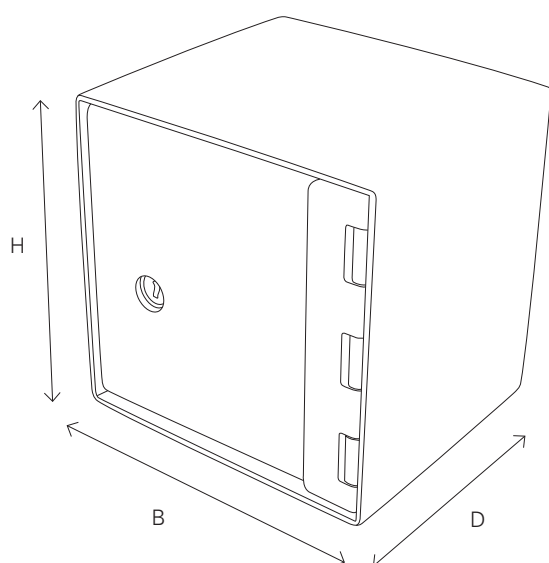

## Fasadnyckelskåp CALMARE

Fasadnyckelskåp Calmare är tillverkad i rostfritt stål med förstärkning i mangan. Montering kan göras infällt i de flesta väggtyper.

Nyckelbox-serien är lämpad för användning av larmföretag, brandkår, hemvård, transport- och leverantörsföretag, serviceföretag, renoveringsföretag och andra som behöver särskilda säkerhetsåtgärder. Fasadnyckelskåpet monteras infällt i fasaden och skyddas med den medföljande microbrytaren som enkelt kopplas för att ge larm vid öppning.

### Fördelar med fasadnyckelskåp CALMARE:

- Borstad rostfri yta.
- Väderbeständig
- Nyckelboxen levereras med cylinder godkänd i Klass 5.

#### CALMARE ART NR 11059001

Mått (HxBxD)	150 x 150 x 135 mm
Passar cylindertyp	Oval
Godkännande	Klass 5 (b)
Material	Rostfritt stål
Ytbehandling	Borstad rostfri yta
Tillbehör	Monteringsram Art nr 10747001
Tillbehör	Monteringsplatta Art nr 11070001