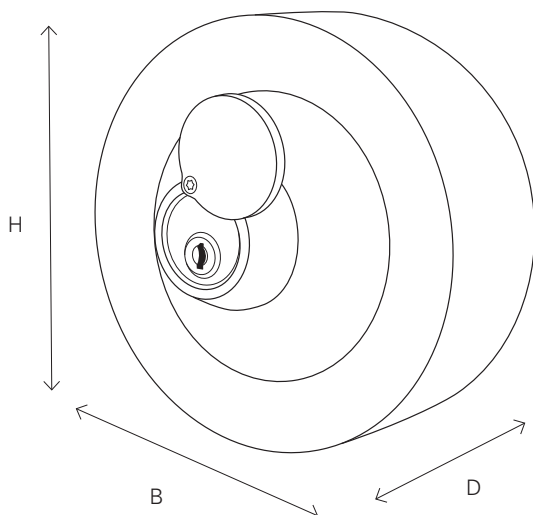

Nyckelbox WORM

Nyckelbox Worm är tillverkad i stål samt pulverlackad, kan enkelt monteras på alla väggtyper inomhus.

Nyckelbox-serien är lämpad för användning av larmföretag, brandkår, hemvård, transport- och leverantörsföretag, serviceföretag, renoveringsföretag och andra som behöver särskilda säkerhetsåtgärder. Nyckelboxen kan enkelt och snabbt monteras i allt från tegelväggar och andra kavitetväggar till träväggar och betongväggar.

Fördelar med Nyckelbox WORM:

- Enkel och snabb montering.
- Användarvänlig med plats för många nycklar.
- Nyckelboxen levereras med cylinder godkänd i Klass 5.
- Mycket konkurrenskraftiga priser

WORM ART NR 10679001

Mått (HxBxD)	140 x 140 x 52 mm
Passar cylindertyp	Industri
Material	Stål
Ytbehandling	Lackerad yta