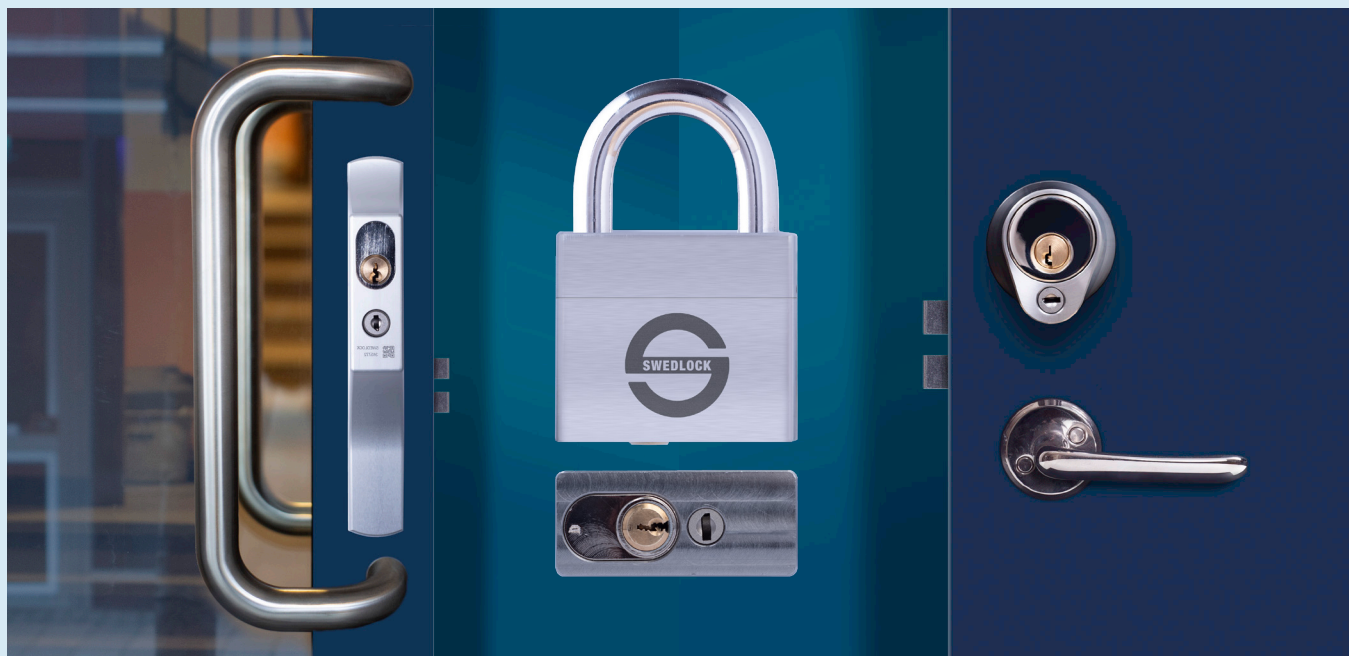

Nu behövs inte längre några mekaniska huvudnycklar som kan komma på avvägar.

Smarta synk- och aktiveringsprodukter i flera olika utföranden gör alla de digitala nycklarna klara för insatsen på ett säkert sätt med tvåfaktor via PIN-kod.

Säkra synkstationer fungerar i offline-läge när nätet ligger nere och klarar till och med strömvavbrott när krisen slår till på allvar.

De små smidiga aktiveringsdosorna får enkelt plats i fickan. De aktiverar digitala nycklar lika säkert sätt med PIN-kod, på fältet eller i fordon utan vare sig batterier, nätuppkoppling eller mobiltäckning.

De digitala nycklarna är redo att använda. Laddade med rätt behörigheter och aktiva endast under den begränsade tiden för insatsen. När aktiveringstiden löpt ut avaktiveras den digitala nyckeln automatiskt.

SMIDIGT

Våra unika Duo-lås behåller objektetens befintliga lås så att ägarnas vanliga nycklarna fungerar precis som tidigare. Samtidigt kan räddningstjänstens digitala nycklar öppna samma lås genom den digitala bi-cylindern.

Duo-låsen monteras helt utan åverkan och kräver varken batterier eller elinstallation och är smidigare alternativ till fasadnyckelskåp.

Swedlock erbjuder ett helt sortiment Duo-låsprodukter som passar alla befintliga lås och dörrar. Inom kort finns till och med Duo-hänglås så att ni på ett enkelt sätt även hanterar bommar och grindar. En komplett lösning helt enkelt.