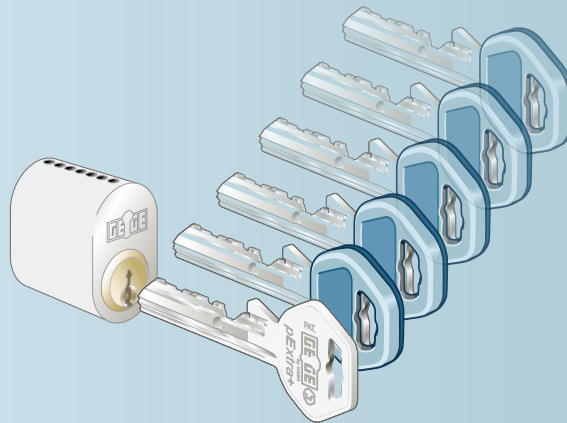

NJAA, KANSKE MEKANISKT ÄNDÅ

Vill ni trots allt arbeta vidare med mekaniska lås är det inga problem. Swedlock erbjuder ett lika brett utbud av mekaniska lås med den unika möjligheten att flexa upp till 6 gånger.

Mekaniska huvudnycklar, servicenycklar, driftsnycklar och hantverkarnycklar tillsammans i anpassade behörighetsgrupper enligt era önskemål med den helt unika möjligheten att flexa. Det vill säga möjligheten att, vid förlust, byta nyckel upp till 6 gånger helt utan att tillkalla låssmed eller byta cylindrar.