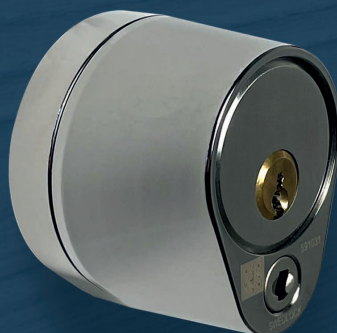

ERGONOMISKT  
GREPP

MINDRE BELASTNING PÅ NYCKELN • MINDRE BELASTNING PÅ NYCKELN • MINDRE BELASTNING PÅ NYCKELN

## Swedlock Duo City G2

Swedlock Duo City G2 Duo City G2 tillhör den nya generationens dubbelfunktionslås från Swedlock. Duo City G2 är precis som Swedlocks samtliga låsprodukter helt batterifri och kräver minimalt underhåll. I alla Duo City-lås monteras dörrrens befintliga låscylinde enkelt i Duo-låset som därefter monteras på dörren utan åverkan. Den befintliga mekaniska nyckeln fortsätter fungera precis som tidigare men låset kan också öppnas av Swedlocks digitala nyckel. Med hjälp av den digitala nyckeln frigörs den yttre låsinfattningen som används som ett vred för att låsa upp och låsa. Detta gör den särskilt lämpad vid öppning av exempelvis tröga dörrar eller då många dörrar skall öppnas på ett arbetspass.

Duo City är anpassad för den skandinaviska marknaden och passar både rund och oval cylinder. Jämfört med tidigare generation har yttermåttan minskats något och DUO CITY G2 har inbyggt skydd mot överbelastning av den mekaniska cylindern. Byte av mekanisk låscylinde är också förenklat och kan nu utföras med en vanlig skruvmejsel utan hjälp av en digital nyckel. Se skissen nedan.

### SWEDLOCK DUO CITY G2

11850001

Mått (HxD1xD2) 66 x 61 x 44 x 54 mm

Passar cylindertyp Rund, Oval

Vikt 630 g

Material Hårdat stål

Ytbehandling Blank kromatering

Swedlock Duo City G2 är certifierad enligt SSF 3522, utgåva 2 samt SSF 3523, låsklass 3. Låset är anpassat för bostadsdörrar, entrédörrar/portar samt soprum och tvättstugor. Duo City kan monteras utan åverkan och låset återställs enkelt till ursprungligt skick vid nedmontering.