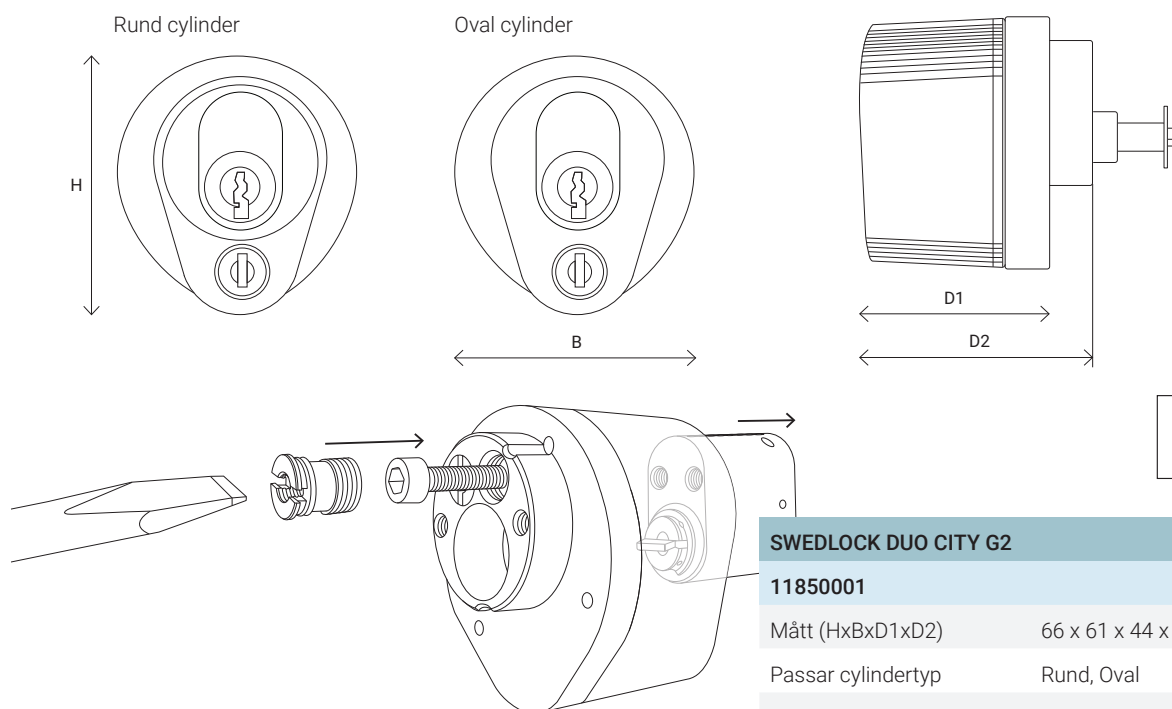

ERGONOMISKT  
GREPP

MINDRE BELASTNING PÅ NYCKELN • MINDRE BELASTNING PÅ NYCKELN • MINDRE BELASTNING PÅ NYCKELN

## Swedlock Duo City G2

Swedlock Duo City G2 Duo City G2 tillhör den nya generationens dubbelfunktionslås från Swedlock. Duo City G2 är precis som Swedlocks samtliga låsprodukter helt batterifri och kräver minimalt underhåll. I alla Duo City-lås monteras dörrrens befintliga låscylinde enkelt i Duo-låset som därefter monteras på dörren utan åverkan. Den befintliga mekaniska nyckeln fortsätter fungera precis som tidigare men låset kan också öppnas av Swedlocks digitala nyckel. Med hjälp av den digitala nyckeln frigörs den yttre låsinfattningen som används som ett vred för att låsa upp och låsa. Detta gör den särskilt lämpad vid öppning av exempelvis tröga dörrar eller då många dörrar skall öppnas på ett arbetspass.

Duo City är anpassad för den skandinaviska marknaden och passar både rund och oval cylinder. Jämfört med tidigare generation har yttermåttan minskats något och DUO CITY G2 har inbyggt skydd mot överbelastning av den mekaniska cylindern. Byte av mekanisk låscylinde är också förenklat och kan nu utföras med en vanlig skruvmejsel utan hjälp av en digital nyckel. Se skissen nedan.

### SWEDLOCK DUO CITY G2

11850001

Mått (HxD1xD2) 66 x 61 x 44 x 54 mm

Passar cylindertyp Rund, Oval

Vikt 630 g

Material Hårdat stål

Ytbehandling Blank kromatering

Swedlock Duo City G2 är certifierad enligt SSF 3522, utgåva 2 samt SSF 3523, låsklass 3. Låset är anpassat för bostadsdörrar, entrédörrar/portar samt soprum och tvättstugor. Duo City kan monteras utan åverkan och låset återställs enkelt till ursprungligt skick vid nedmontering.