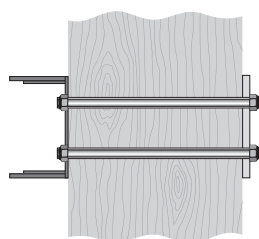

## Nyckelbox MVR7000

Nyckelbox MVR7000 är tillverkad i rostfritt stål, kan enkelt och snabbt monteras på alla väggtyper. Nyckelboxserien är lämpad för användning av larmföretag, brandkår, hemvård, transport- och leverantörsföretag, serviceföretag, renoveringsföretag och andra som behöver särskilda säkerhetsåtgärder. Nyckelboxen kan enkelt och snabbt monteras i allt från tegelväggar och andra kavitetsväggar till träväggar och betongväggar.

(a) Montering Klass 3

(b) Montering Klass 5

**SMALL** Lämplig för upp till 3 nycklar eller passertaggar

**10945001** utan larmkontakt

**110946001** med larmkontakt NC • **11618001** med larmkontakt NO

Mått (HxBxD) 116 x 80 x 59 mm

Mått (HxBxD) 116 x 80 x 76 mm

Passar cylindertyp Oval

Godkännande Klass 3 (a) Klass 5 (b)

Material Rostfritt stål

Ytbehandling Lackerad yta

**BIG** För 7 nycklar eller fler

**11338001** utan larmkontakt

**11367001** med larmkontakt NC • **11620001** med larmkontakt NO

Mått (HxBxD) 160 x 130 x 70 mm

Passar cylindertyp Oval

Godkännande Klass 3 (a) Klass 5 (b)

Material Rostfritt stål

Ytbehandling Lackerad yta