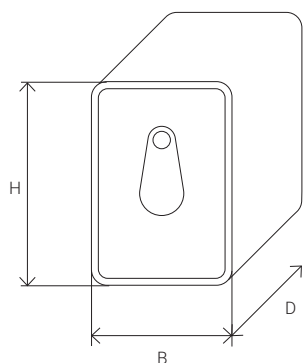

## Nyckelbox MVR7000

Nyckelbox MVR7000 är tillverkad i rostfritt stål, kan enkelt och snabbt monteras på alla väggtyper. Nyckelboxserien är lämpad för användning av larmföretag, brandkår, hemvård, transport- och leverantörsföretag, serviceföretag, renoveringsföretag och andra som behöver särskilda säkerhetsåtgärder. Nyckelboxen kan enkelt och snabbt monteras i allt från tegelväggar och andra kavitetsväggar till träväggar och betongväggar.

(a) Montering Klass 3

(b) Montering Klass 5

**SMALL** Lämplig för upp till 3 nycklar eller passertaggar

**10945001** utan larmkontakt

**110946001** med larmkontakt NC • **11618001** med larmkontakt NO

Mått (HxBxD) 116 x 80 x 59 mm

Mått (HxBxD) 116 x 80 x 76 mm

Passar cylindertyp Oval

Godkännande Klass 3 (a) Klass 5 (b)

Material Rostfritt stål

Ytbehandling Lackerad yta

**BIG** För 7 nycklar eller fler

**11338001** utan larmkontakt

**11367001** med larmkontakt NC • **11620001** med larmkontakt NO

Mått (HxBxD) 160 x 130 x 70 mm

Passar cylindertyp Oval

Godkännande Klass 3 (a) Klass 5 (b)

Material Rostfritt stål

Ytbehandling Lackerad yta